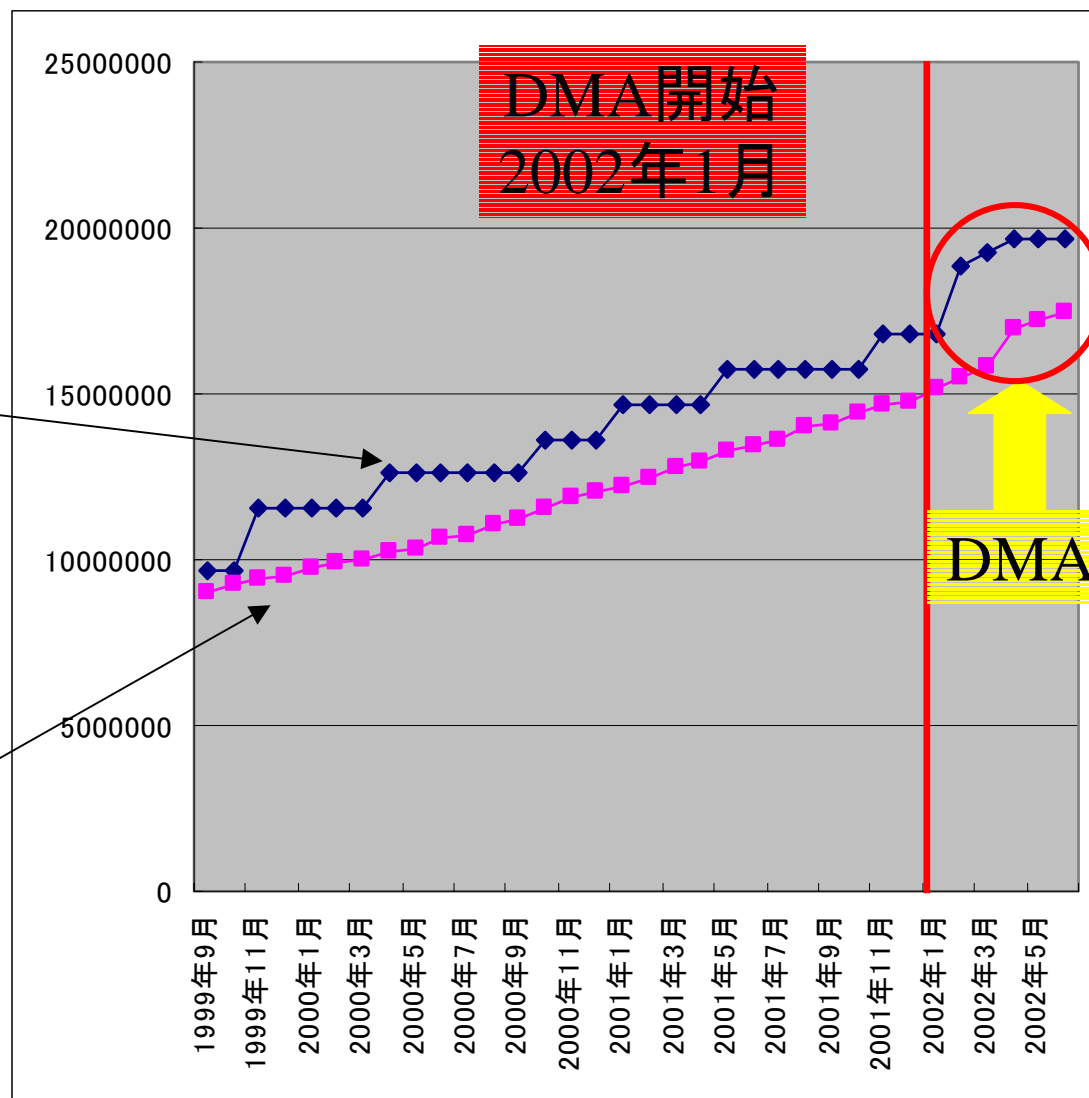

ダイレクトメンバアロケーションサービス(2002年1月～)

- ・大きなアドレスを1度に割り振りできる
- ・JPNIC のプールから割り振らないため、JPNICプールが足りなくなる危険が少ない

JPNIC ダイレクトメンバアロケーション(2) ⁶

DMA含む 割り振りの推移

APNICからの
割り振り

指定事業者への
割り振り

割り振り基準変更

- 最小割り振りサイズ
/22(現在) → /20(変更後)
- 初回割り振り条件
利用量要件の新設
申請直後・・・ /22
1年後　　・・・ /21
マルチホーム要件の撤廃
施行:2002年7月15日

AS番号割り当て正式サービス化 ⁸

- ・AS番号正式サービス化
 - ポリシドキュメントの発行
 - 手数料設定(10,000円)

施行:2002年7月15日

ポリシー策定

- ・APNICは、Open な議論の結果をもとにポリシー策定を実施
 - APNIC Open Policy Meeting
- ・JPNICでも同様の仕組みを導入
 - JPNIC Open Policy Meeting
- ・JPNICでの議論の結果は、APNICへの提案として挙げる
- ・APNICでのコンセンサスは、JPNICに報告した上で実装

JPNIC Open Policy Meeting

- 第2回 JPNIC Open Policy Meeting

2002年7月9日 中央大学駿河台記念館にて開催

プレゼンテーション 5セッション

パネル2セッション

- 初の単独開催

- 参加人数： 84 名

APNIC Open Policy Meeting

・第14回 APNIC Open Policy Meeting

場所: 北九州国際会議場(北九州市小倉)

→ 初の日本での開催

日時: 2002年9月3日~9月6日(4日間)

- 2001年8月の APNIC Open Policy Meeting (台北)
以来、グローバルポリシーの策定を日本がリード
- APNIC にて 2002年7月1日から新ポリシーを施行
- JPNIC でも同日施行

- 初回割り振りサイズ
/35 → /32 へ変更