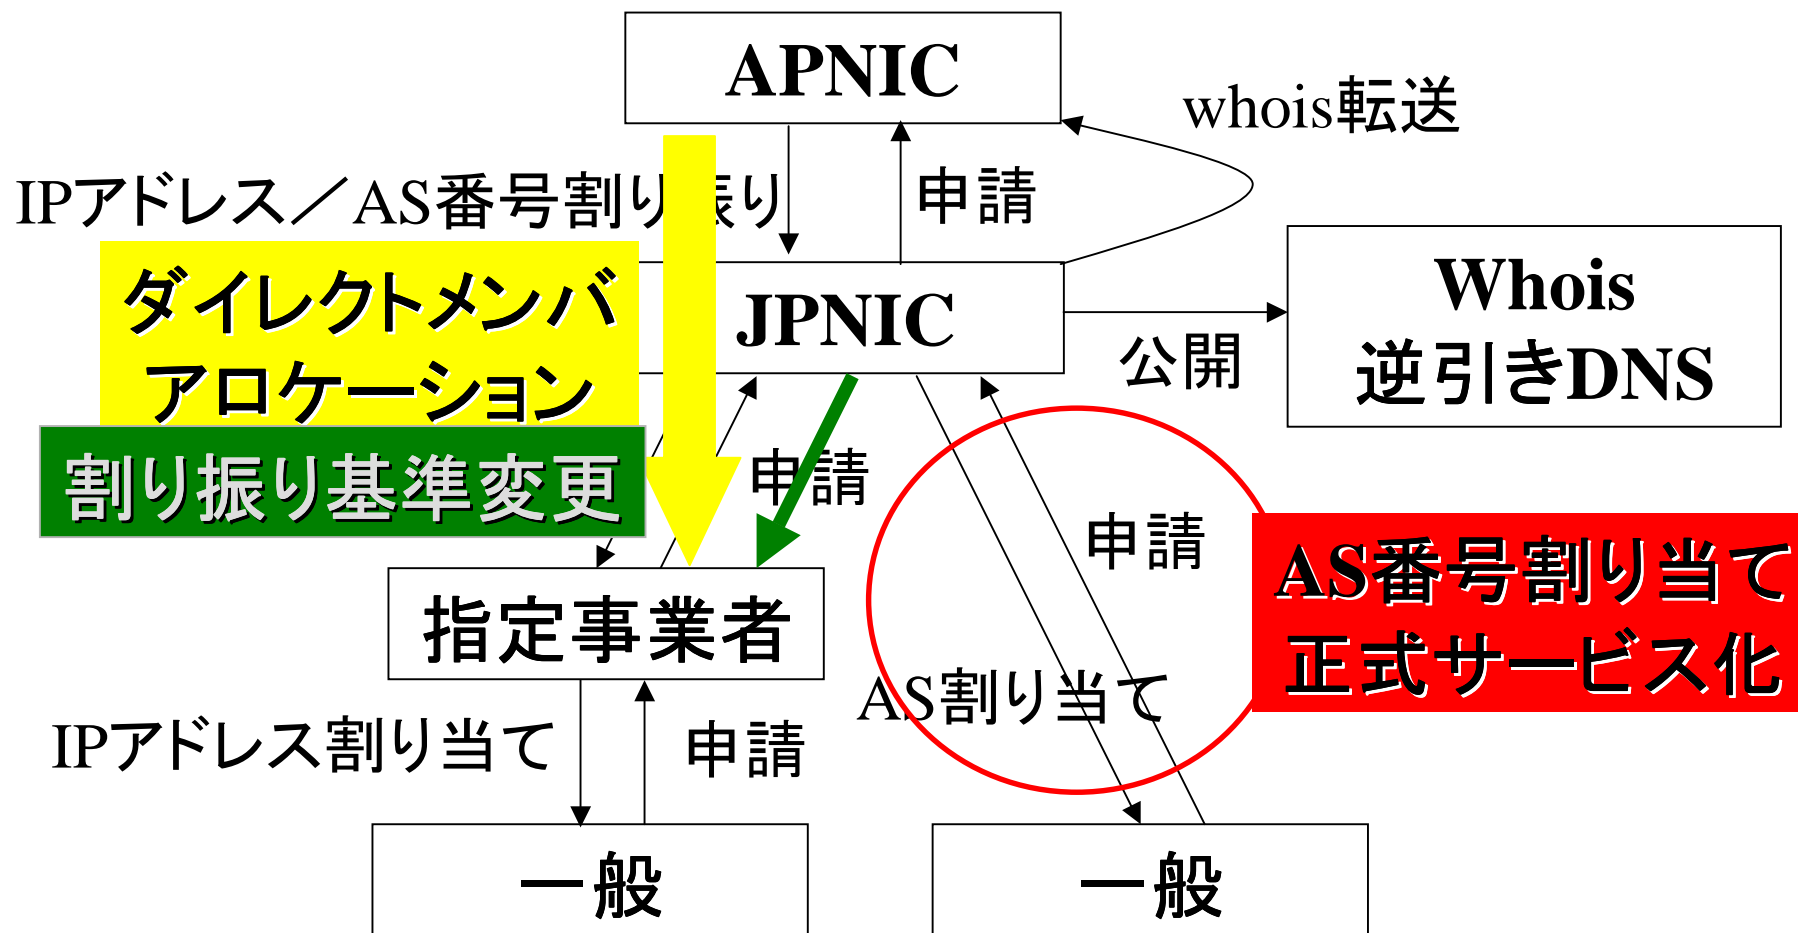

2002.07.26

JPNIC Update

日本ネットワークインフォメーションセンター
IP事業部 菅原 徹

Topics

1. IPアドレス関連
2. ドメイン名関連
3. その他

1. IPアドレス関連

- IP アドレス管理業務
- ポリシ策定
- IPv6 について

おさらい

ダイレクトメンバアロケーションサービス(2002年1月～)

- ・大きなアドレスを1度に割り振りできる
- ・JPNIC のプールから割り振らないため、JPNICプールが足りなくなる危険が少ない

JPNIC ダイレクトメンバアロケーション(2) ⁶

DMA含む 割り振りの推移

APNICからの
割り振り

指定事業者への
割り振り

割り振り基準変更

- 最小割り振りサイズ
/22(現在) → /20(変更後)
- 初回割り振り条件
利用量要件の新設
申請直後・・・ /22
1年後　　・・・ /21
マルチホーム要件の撤廃
施行:2002年7月15日

・第14回 APNIC Open Policy Meeting

場所: 北九州国際会議場(北九州市小倉)

→ 初の日本での開催

日時: 2002年9月3日~9月6日(4日間)

- 2001年8月の APNIC Open Policy Meeting (台北)
以来、グローバルポリシーの策定を日本がリード
- APNIC にて 2002年7月1日から新ポリシーを施行
- JPNIC でも同日施行

- 初回割り振りサイズ
/35 → /32 へ変更

- 割り振り条件
 - エンドサイトでないこと
 - 2年以内に最低でも200の/48の割り当てを行う計画があること。

新ポリシーの内容(2)

- ・追加割り振りについて

HD-Ratio 値 0.8 を満たしていること

$$\text{HD Ratio} = \frac{\text{Log(割振られたオブジェクト数)}}{\text{Log(割振り可能なオブジェクトの最大数)}}$$

Ex : /32のアドレスを管理している場合