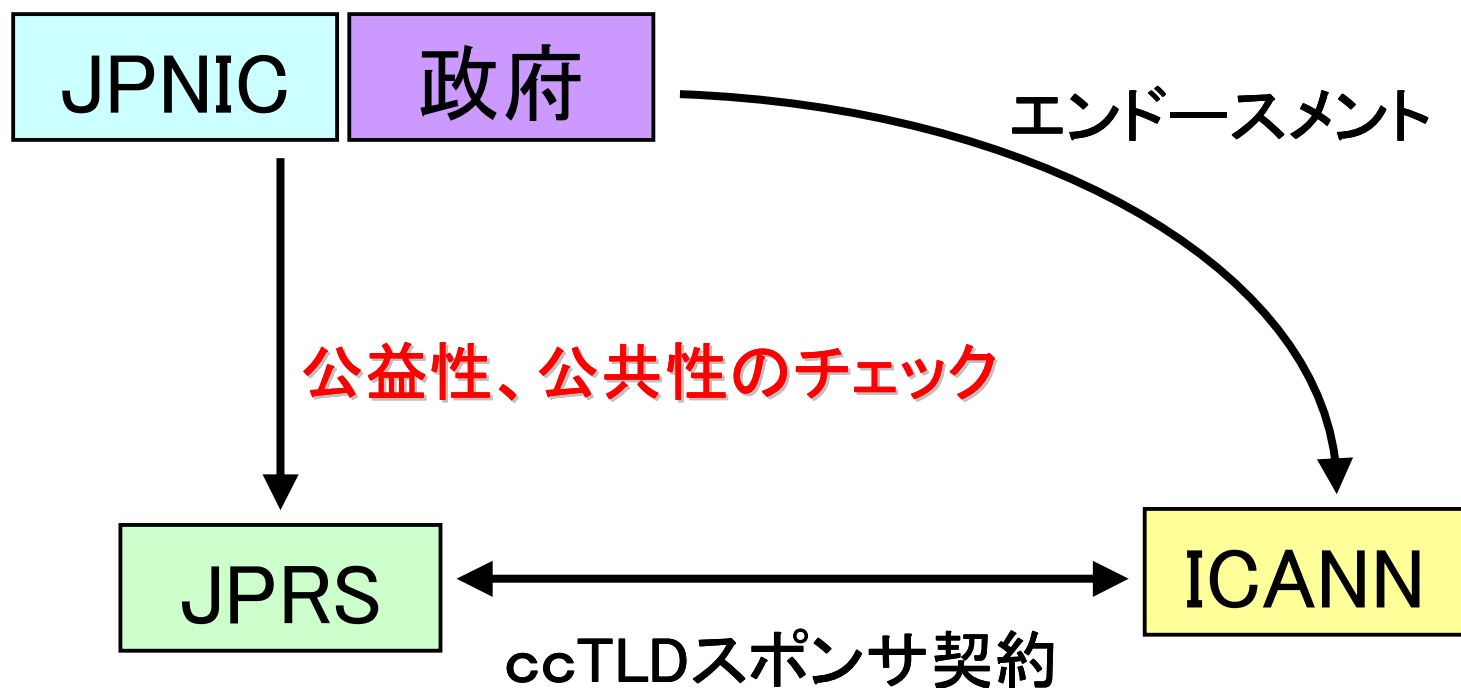

JPドメイン名登録管理業務の JPRSへの移管(2)