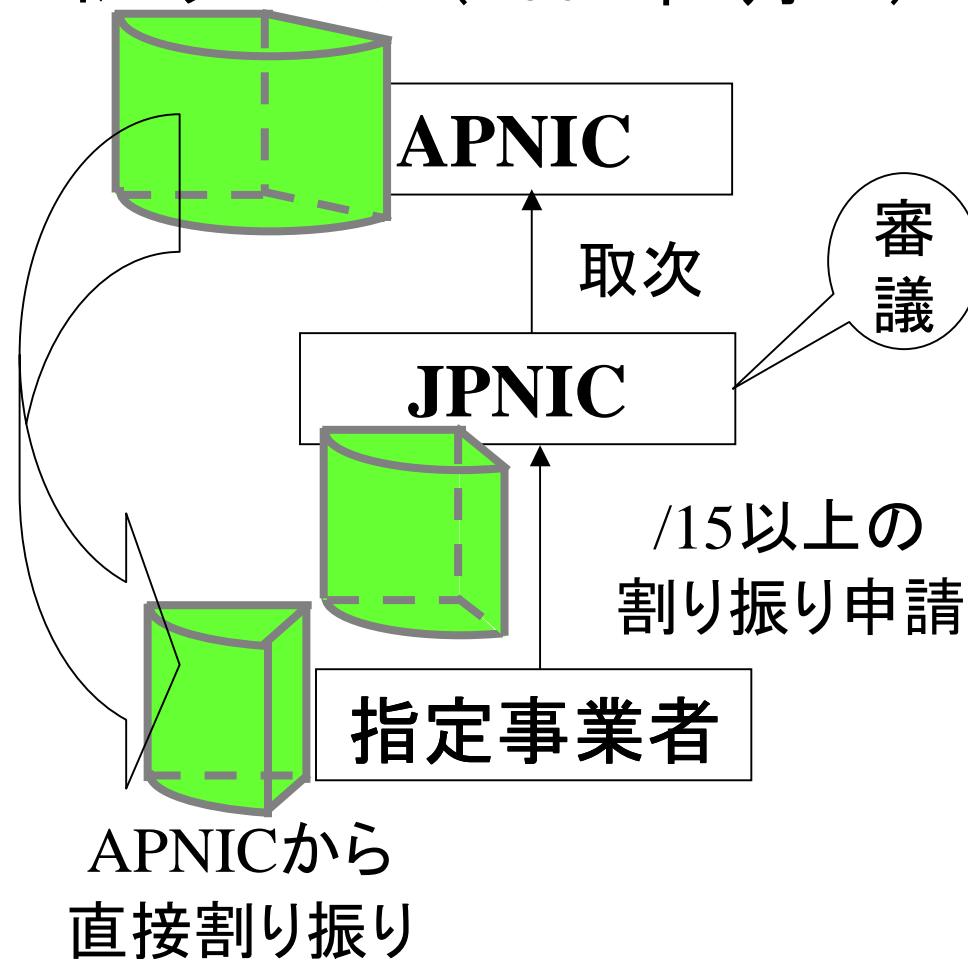

2002.07.26

JPNIC Update

日本ネットワークインフォメーションセンター
IP事業部 菅原 徹

Topics

1. IPアドレス関連
2. ドメイン名関連
3. その他

1. IPアドレス関連

- IP アドレス管理業務
- ポリシ策定
- IPv6 について

おさらい

ダイレクトメンバアロケーションサービス(2002年1月～)

- ・大きなアドレスを1度に割り振りできる
- ・JPNIC のプールから割り振らないため、JPNICプールが足りなくなる危険が少ない

JPNIC ダイレクトメンバアロケーション(2) ⁶

DMA含む 割り振りの推移

APNICからの
割り振り

指定事業者への
割り振り

割り振り基準変更

- 最小割り振りサイズ
/22(現在) → /20(変更後)
- 初回割り振り条件
利用量要件の新設
申請直後・・・ /22
1年後　　・・・ /21
マルチホーム要件の撤廃
施行:2002年7月15日

JPNIC Open Policy Meeting

- 第2回 JPNIC Open Policy Meeting

2002年7月9日 中央大学駿河台記念館にて開催

プレゼンテーション 5セッション

パネル2セッション

- 初の単独開催

- 参加人数： 84 名

APNIC Open Policy Meeting

・第14回 APNIC Open Policy Meeting

場所: 北九州国際会議場(北九州市小倉)

→ 初の日本での開催

日時: 2002年9月3日~9月6日(4日間)

- 2001年8月の APNIC Open Policy Meeting (台北)
以来、グローバルポリシーの策定を日本がリード
- APNIC にて 2002年7月1日から新ポリシーを施行
- JPNIC でも同日施行

- 初回割り振りサイズ
/35 → /32 へ変更